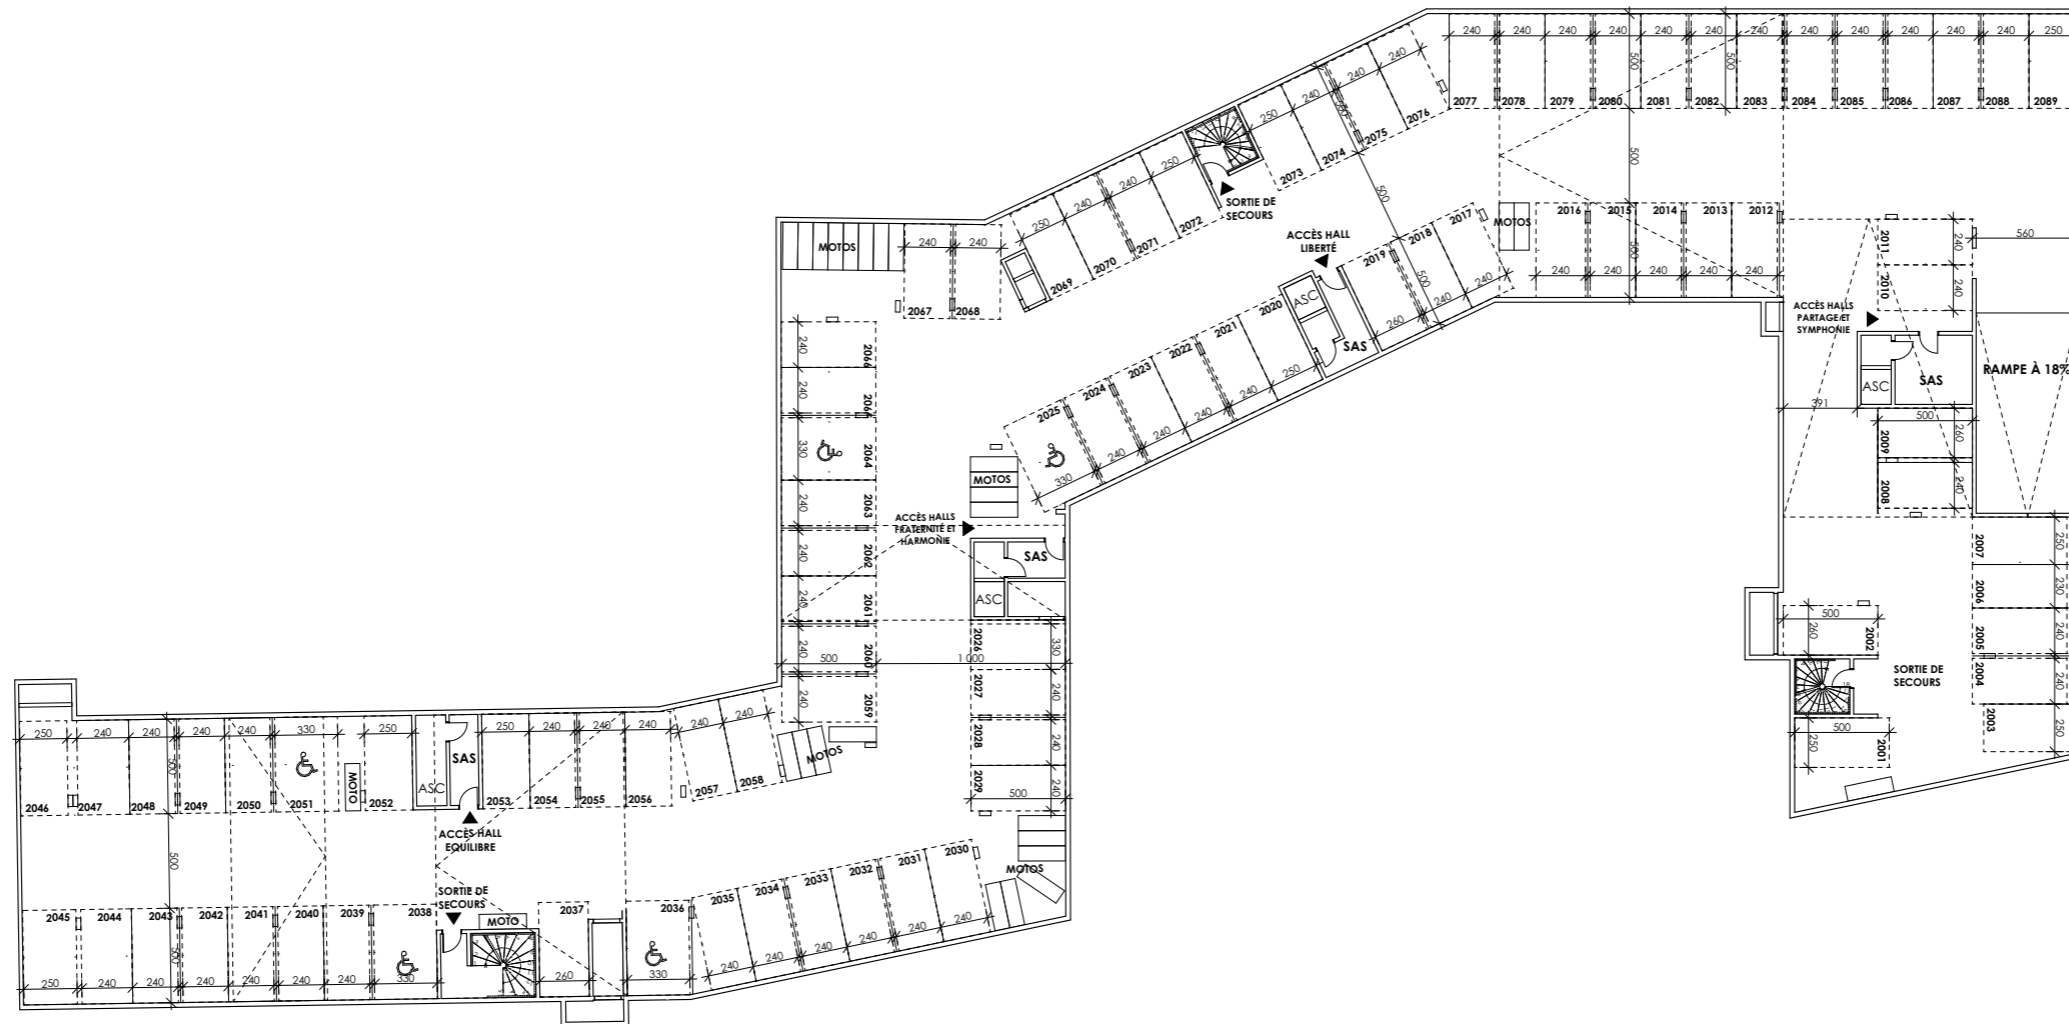

## FAIR PLAY

38 - 48 avenue du Maréchal de Lattre de Tassigny,  
93140 BONDY

## PLAN PARKING 2ème SOUS-SOL